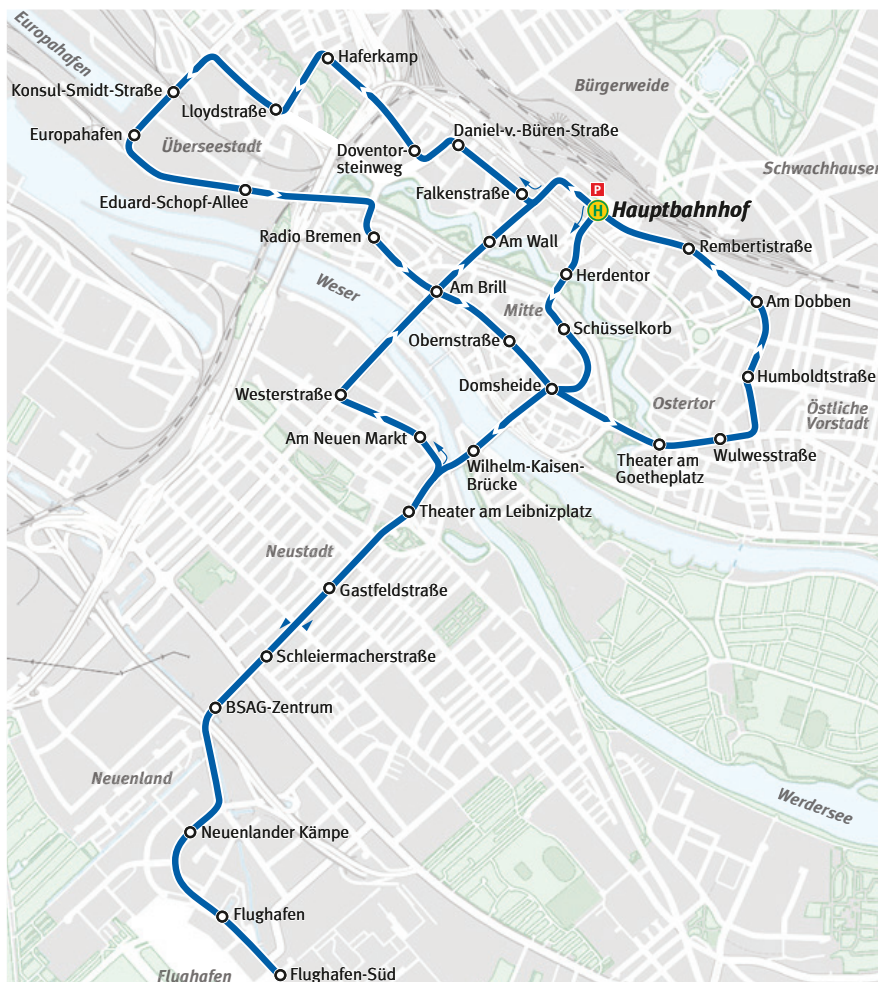

HISTORISCHE RUNDFAHRTEN

STADTRUNDFAHRT LINIE 15

- Ⓜ Hauptbahnhof **P**
- Falkenstraße
- Daniel-v.-Büren-Straße
- Doventorsteinweg
- Haferkamp
- Lloydstraße
- Konsul-Smidt-Straße
- Europahafen
- Eduard-Schopf-Allee
- Radio Bremen
- Am Brill
- Obernstraße
- Domsheide
- Theater am Goetheplatz
- Wulwesstraße
- Humboldtstraße
- Am Dobben
- Rembertistraße
- Hauptbahnhof
- Herdentor
- Schlüsselkorb
- Domsheide
- Wilhelm-Kaisen-Brücke
- Theater am Leibnizplatz
- Gastfeldstraße
- Schleiermacherstraße
- BSAG-Zentrum
- Neuenlander Kämpfe
- Flughafen
- Flughafen-Süd
- Theater am Leibnizplatz
- Am Neuen Markt
- Westerstraße
- Am Brill
- Am Wall
- Ⓜ Hauptbahnhof Ende

Die Fahrzeit der Stadtrundfahrt mit der Linie 15 beträgt ca. 70 Minuten.

Abfahrten sowie Ein- und Ausstiegsmöglichkeiten:

Einstieg und Start ist ausschließlich an der Ⓜ Hauptbahnhof Höhe Steig **P**.

B → Steigbezeichnung

Alle anderen Haltestellen werden nicht bedient.

RINGBAHN LINIE 16

- Ⓜ Hauptbahnhof **P**
- Falkenstraße
- Daniel-v.-Büren-Straße
- Radio Bremen
- Am Brill
- Obernstraße
- Ⓜ Domsheide **I**
- Theater am Goetheplatz
- Wulwesstraße
- Humboldtstraße
- Am Dobben
- Rembertistraße
- Ⓜ Hauptbahnhof
- Ⓜ Hauptbahnhof **P**
- Am Wall
- Am Brill
- Westerstraße
- Am Neuen Markt
- Wilhelm-Kaisen-Brücke
- Ⓜ Domsheide **C**
- Schlüsselkorb
- Herdentor
- Hauptbahnhof
- Messe-Zentrum
- Bürgerpark
- Messe-Zentrum zurück zum
- Ⓜ Hauptbahnhof

Die Linie 16 besteht aus zwei halben Runden mit einer Fahrzeit von jeweils ca. 20 Minuten. Diese können zu einer ganzen Runde kombiniert werden. Die Fahrzeit dafür beträgt ca. 45 Minuten.

Abfahrten sowie Ein- und Ausstiegsmöglichkeiten: