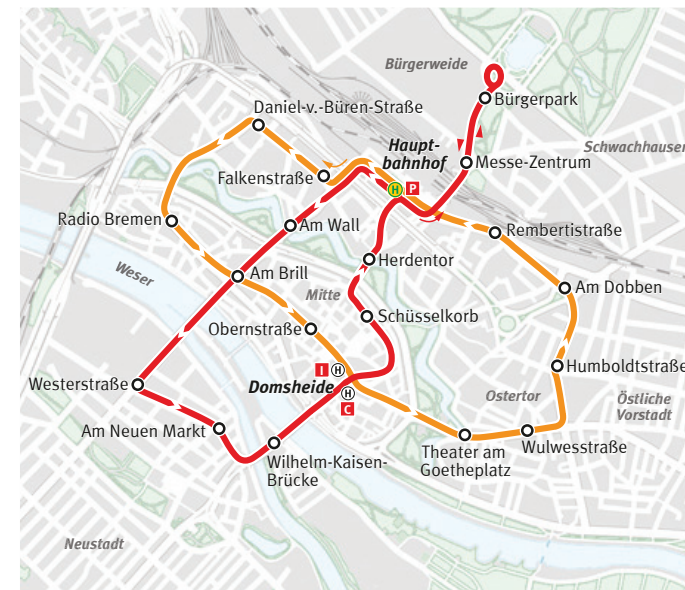

HISTORISCHE RUNDFAHRTEN

STADTRUNDFAHRT LINIE 15

- Ⓜ Hauptbahnhof **P**
- Falkenstraße
- Daniel-v.-Büren-Straße
- Doventorsteinweg
- Haferkamp
- Lloydstraße
- Konsul-Smidt-Straße
- Europahafen
- Eduard-Schopf-Allee
- Radio Bremen
- Am Brill
- Obernstraße
- Domsheide
- Theater am Goetheplatz
- Wulwesstraße
- Humboldtstraße
- Am Dobben
- Rembertistraße
- Hauptbahnhof
- Herdentor
- Schlüsselkorb
- Domsheide
- Wilhelm-Kaisen-Brücke
- Theater am Leibnizplatz
- Gastfeldstraße
- Schleiermacherstraße
- BSAG-Zentrum
- Neuenlander Kämpfe
- Flughafen
- Flughafen-Süd
- Theater am Leibnizplatz
- Am Neuen Markt
- Westerstraße
- Am Brill
- Am Wall
- Ⓜ Hauptbahnhof Ende

Die Fahrzeit der Stadtrundfahrt mit der Linie 15 beträgt ca. 70 Minuten.

Abfahrten sowie Ein- und Ausstiegsmöglichkeiten:

Einstieg und Start ist ausschließlich an der Ⓜ Hauptbahnhof Höhe Steig **P**.

B → Steigbezeichnung

Alle anderen Haltestellen werden nicht bedient.

RINGBAHN LINIE 16

- Ⓜ Hauptbahnhof **P**
- Falkenstraße
- Daniel-v.-Büren-Straße
- Radio Bremen
- Am Brill
- Obernstraße
- Ⓜ Domsheide **I**
- Theater am Goetheplatz
- Wulwesstraße
- Humboldtstraße
- Am Dobben
- Rembertistraße
- Ⓜ Hauptbahnhof
- Ⓜ Hauptbahnhof **P**
- Am Wall
- Am Brill
- Westerstraße
- Am Neuen Markt
- Wilhelm-Kaisen-Brücke
- Ⓜ Domsheide **C**
- Schlüsselkorb
- Herdentor
- Hauptbahnhof
- Messe-Zentrum
- Bürgerpark
- Messe-Zentrum zurück zum
- Ⓜ Hauptbahnhof

Die Linie 16 besteht aus zwei halben Runden mit einer Fahrzeit von jeweils ca. 20 Minuten. Diese können zu einer ganzen Runde kombiniert werden. Die Fahrzeit dafür beträgt ca. 45 Minuten.

Abfahrten sowie Ein- und Ausstiegsmöglichkeiten: